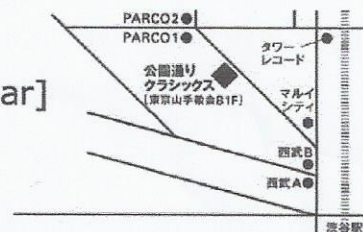

Special Live!!

FALSE CLASSIC

& friends

2013 7月11日[木] 18:30open/ **19:00 start!**

1drink付 前売 3,000yen 学生 2,500yen
[当日券は+500yen]

公園通りクラシックス [渋谷駅下車 徒歩7分]

flute & guitar

- -ガーシュウィン(小倉美英 編)「3つの小品」
- -J.レノン=P.マッカートニー/チック・コリア 編「エレノア リグビー」
- -アタナス・ウルクズノフ「ソナチネ」

voice & guitar

- -日本の歌集「シャボン玉」「海」「からたちの花」
- /渡辺裕紀子・Momo 編

2flutes & guitar

- -小倉美英「アガデズ」

2guitars

- -アタナス・ウルクズノフ「ファンタジア・ブルガリカ」

and more...

FALSE CLASSIC Duo

小倉 美英 Mie Ogura [flute]

アタナス・ウルクズノフ Atanas Ourkouzounov [guitar]

& friends

吉川 真澄 Masumi Yoshikawa [soprano]

竹山 愛 Ai Takeyama [flute]

森田 綾乃 Ayano Morita [guitar]

佐藤 紀雄 Norio Sato [guitar]

公園通りクラシックス

渋谷区宇田川町19-5 東京山手教会B1F
tel: 03-3464-2701 (hall) / 03-3423-6343 (office)
<http://www.radio-zipangu.com/koendori/>
渋谷駅より徒歩7分

☆ お問い合わせ チケット予約 090-6047-6107 / sappo@parkcity.ne.jp (佐藤)