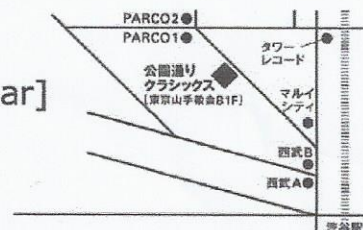

Special Live!!

FALSE CLASSIC

& friends

2013 7月11日[木] 18:30open/ **19:00 start!**

1drink付 前売 3,000yen 学生 2,500yen
[当日券は+500yen]

公園通りクラシックス [渋谷駅下車 徒歩7分]

flute & guitar

- -ガーシュウィン(小倉美英 編)「3つの小品」
- -J.レノン=P.マッカートニー/チック・コリア 編「エレノア リグビー」
- -アタナス・ウルクズノフ「ソナチネ」

voice & guitar

- -日本の歌集「シャボン玉」「海」「からたちの花」
- /渡辺裕紀子・Momo 編

2flutes & guitar

- -小倉美英「アガデズ」

2guitars

- -アタナス・ウルクズノフ「ファンタジア・ブルガリカ」

and more...

FALSE CLASSIC Duo

小倉 美英 Mie Ogura [flute]

アタナス・ウルクズノフ Atanas Ourkouzounov [guitar]

& friends

吉川 真澄 Masumi Yoshikawa [soprano]

竹山 愛 Ai Takeyama [flute]

森田 綾乃 Ayano Morita [guitar]

佐藤 紀雄 Norio Sato [guitar]

公園通りクラシックス

渋谷区宇田川町19-5 東京山手教会B1F
tel: 03-3464-2701 (hall) / 03-3423-6343 (office)
<http://www.radio-zipangu.com/koendori/>
渋谷駅より徒歩7分

☆ お問い合わせ チケット予約 090-6047-6107 / sappo@parkcity.ne.jp (佐藤)